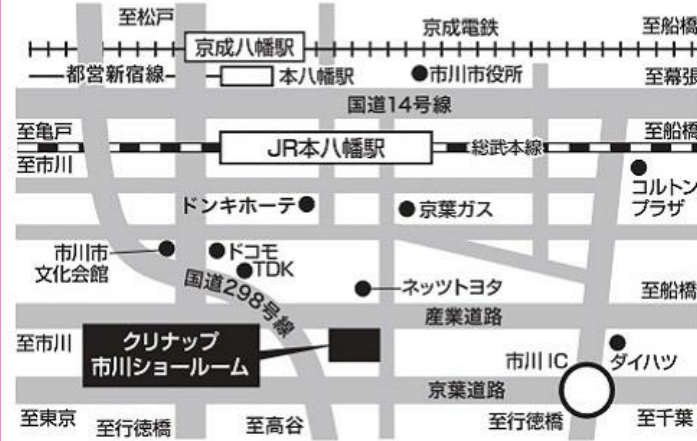

# 開催会場

6月2日(金)～4(日) 10:00～17:00

## 市川エリア

### 京葉ガスサービスショップ市川駅前店

市川市市川南1-1-1 I-linkタウンいちかわ ザ・タワーズ・イースト 1F  
※9:00～17:00になります。