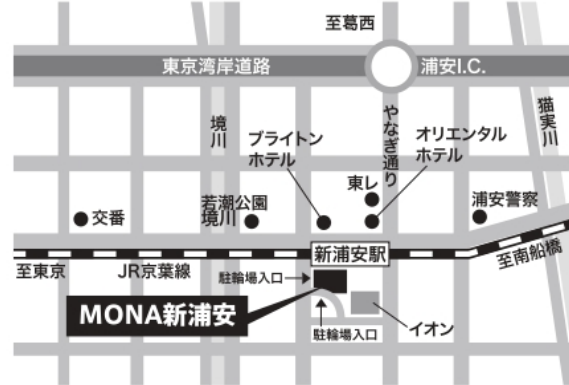

## 松戸エリア

### TOTO 松戸ショールーム

松戸市小金きよヶ丘1-13-4

## 市川エリア

### MONA新浦安 A館 1Fスパイラルコート

浦安市入船1-5-1 MONA新浦安  
※10:00～18:00になります。