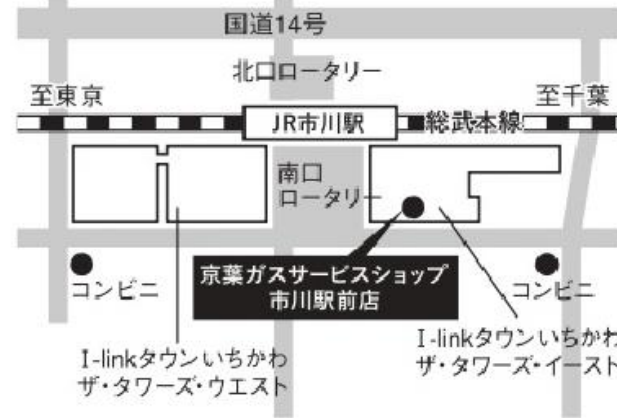

## 市川エリア

### 京葉ガスサービスショップ市川駅前店

市川市市川南1-1-1 I-linkタウンいちかわ ザ・タワーズ・イースト 1F  
※9:00～17:00になります。