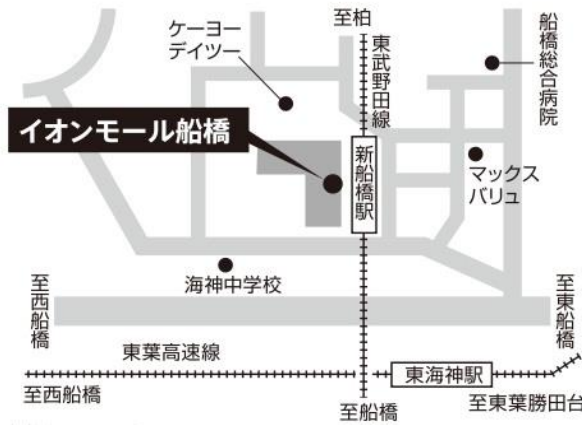

## 市川エリア

### 京葉ガスサービスショップ市川駅前店

市川市市川南1-1-1 I-linkタウンいちかわ ザ・タワーズ・イースト 1F  
※9:00～17:00になります。

## 船橋エリア

## 松戸エリア