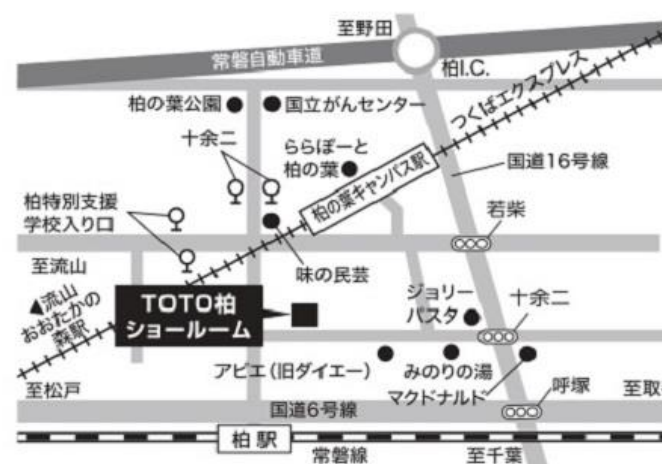

柏エリア

TOTO 柏ショールーム

柏市十倉二337-167